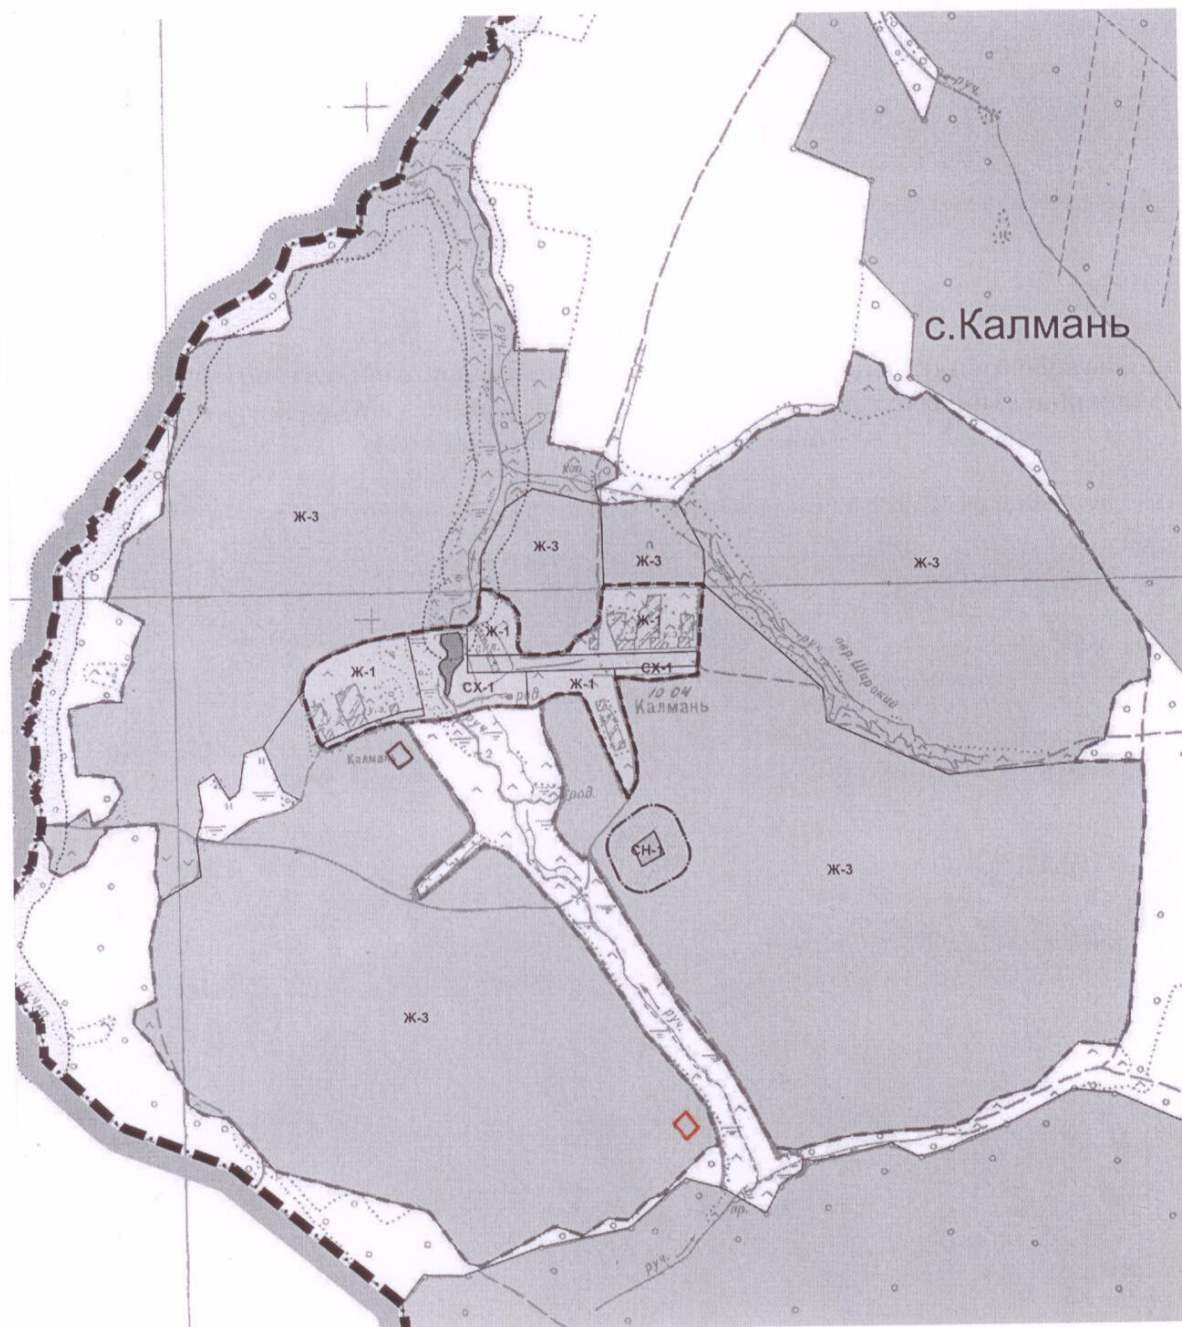

**Выкопировка**  
из карты градостроительного зонирования территории муниципального образования  
Красносельское сельское поселение Юрьев-Польского района применительно к части  
территории поселения: с.Калмань

Фрагмент карты градостроительного зонирования с указанием территориального положения земельного участка

-  - границы земельного участка (ориентировочно); кадастровый номер — 33:04:101801:1211
-  - границы земельного участка (ориентировочно); кадастровый номер — 33:04:101801:1361